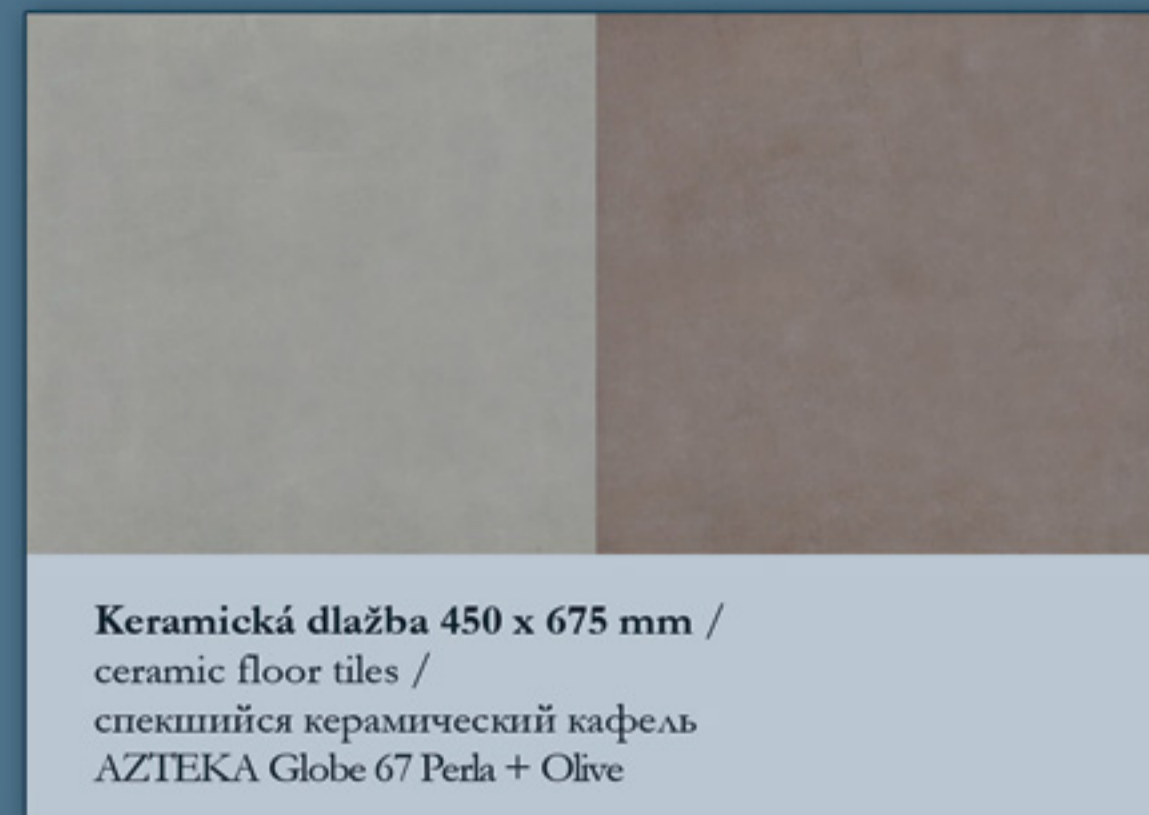

Keramická dlažba 450 x 675 mm /
ceramic floor tiles /
спекшийся керамический кафель
AZTEKA Globe 67 Perla + Olive

KAJETÁNKA

DVEŘE, KOVÁNÍ, PODLAHY
ENTRANCE AND INTERIOR DOORS, FLOORING / ВХОДНЫЕ И ВНУТРЕННИЕ ДВЕРИ, ПОЛЫ